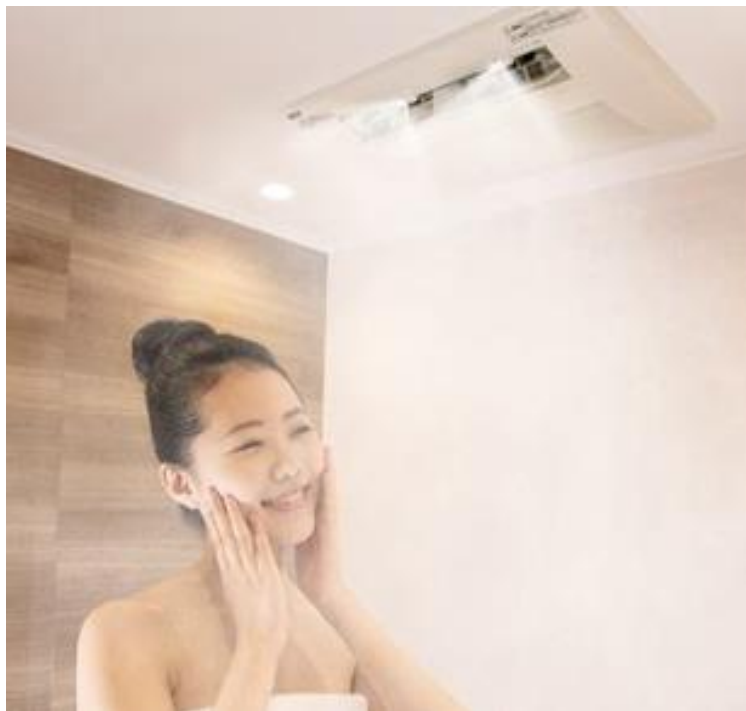

ミストサウナ機能が加わり、さらに進化した浴室暖房乾燥機

ヒートショックが心配な冬の寒さや、カビの原因になる湿気など、お風呂には不安や悩みが
いっぱいです。

浴室暖房乾燥機なら「浴室暖房」「浴室乾燥」「衣類乾燥」「涼風機能」で浴室の問題を解
決し、365日快適なバスタイムをお届けします。

さらにミストサウナ機能がついた「MiSTY」なら、毎日ご家庭でミストサウナ浴を楽しむこ
ともできます。東京ガスでは浴室暖房乾燥機・ミストサウナを組み込んだシステムバスをご
用意しています。